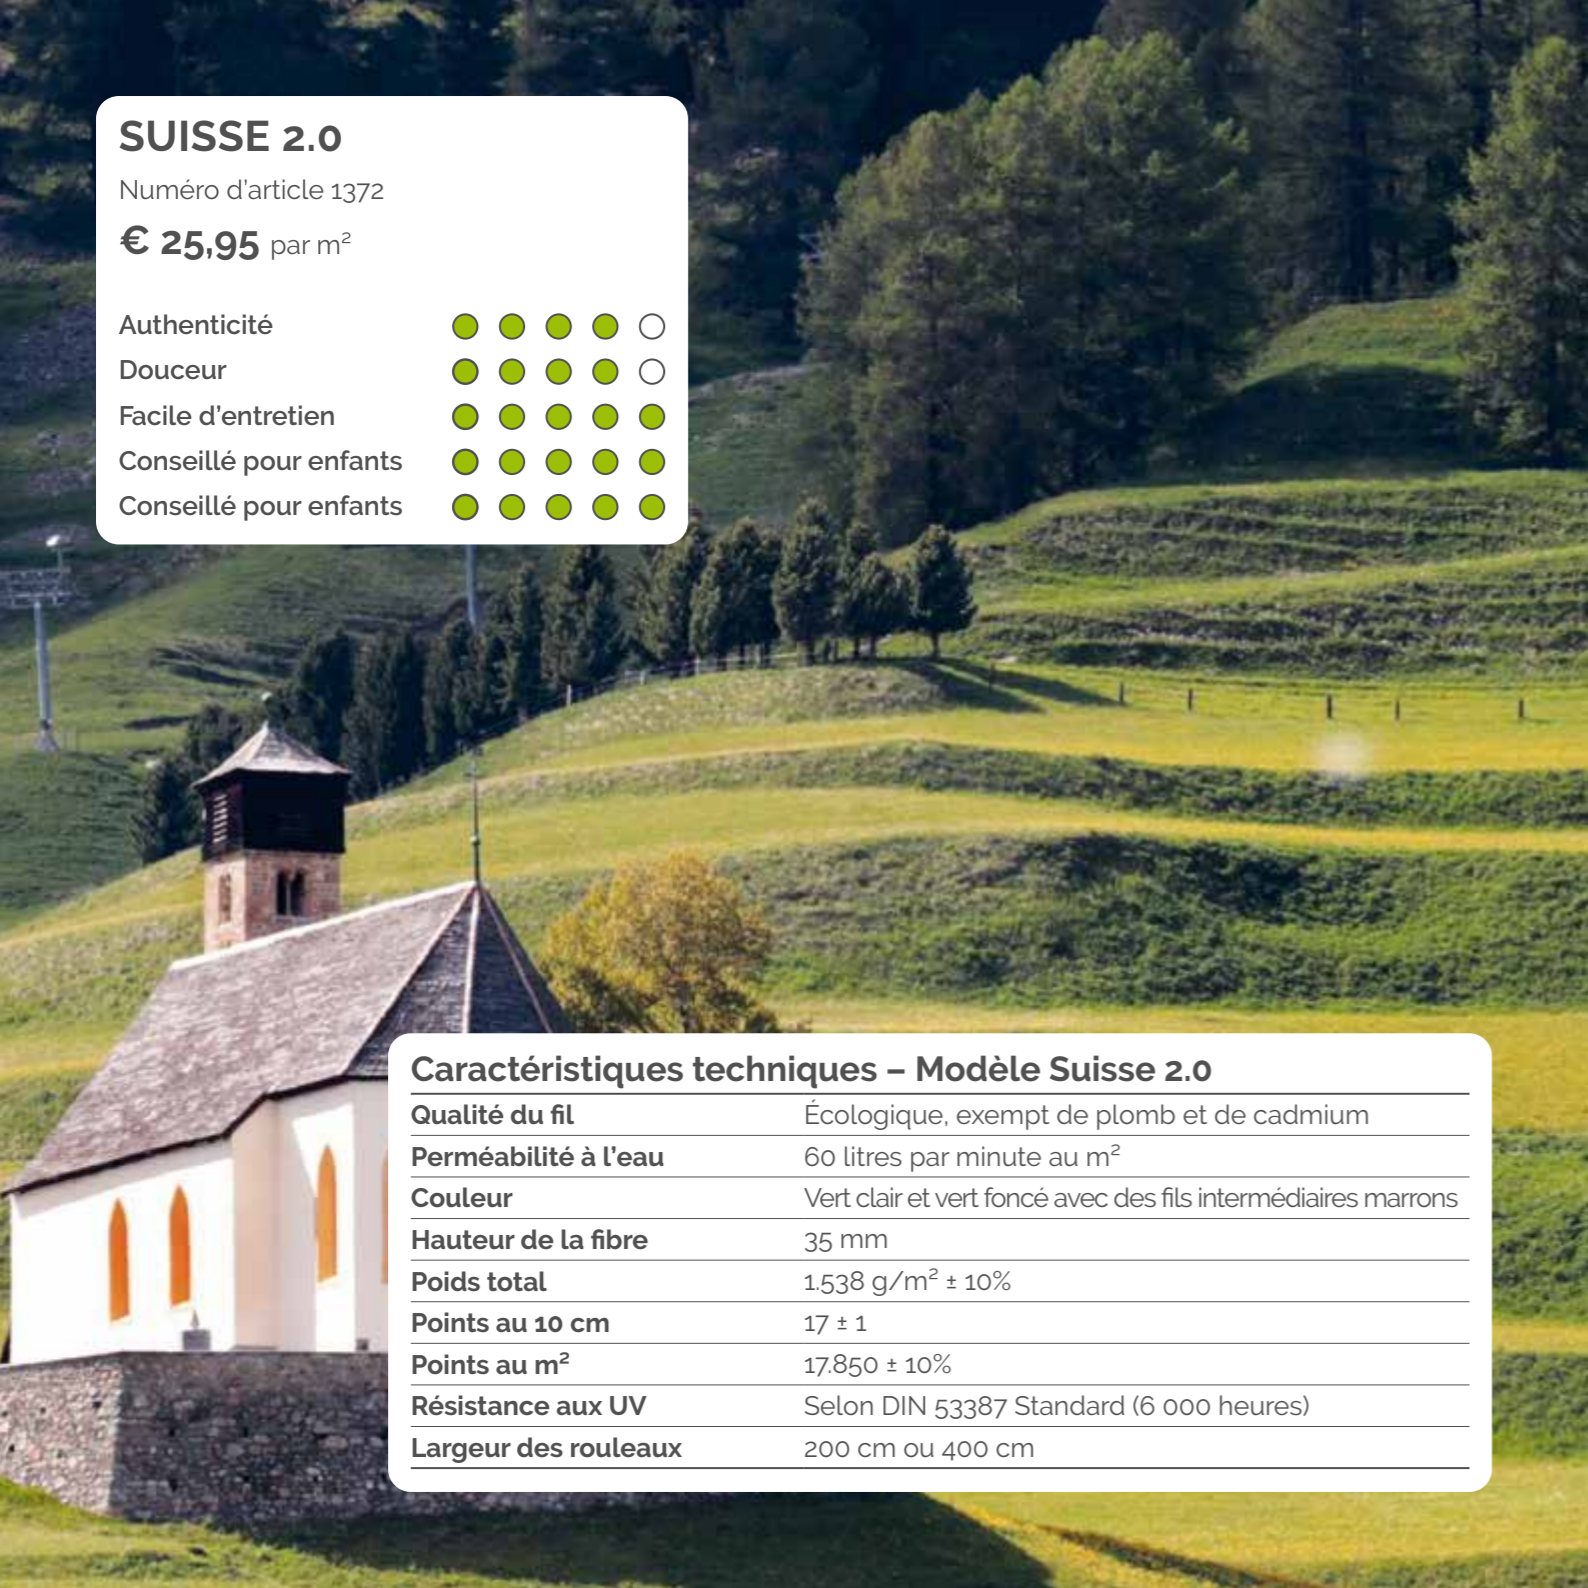

- C-SHAPE
- RÉSILIENT
- CONSEILLÉ POUR ENFANTS
- CONFORTABLE DOUX
- CONSEILLÉ POUR ANIMAUX
- GARANTIE 10 ANS
- CERTIFIÉ ISO
- DIFFÉRENTES COULEURS DE BRINS
- RÉSISTANT UV
- ÉCOLOGIQUE

DANEMARK

Numéro d'article 1345

€ 24,95 par m²

offre
actuelle
€ 21,95

- Authenticité
- Douceur
- Facile d'entretien
- Conseillé pour enfants
- Conseillé pour enfants

Caractéristiques techniques – Modèle Danemark

Qualité du fil	Écologique, exempt de plomb et de cadmium
Perméabilité à l'eau	60 litres par minute au m ²
Couleur	Vert clair et vert foncé avec des fils intermédiaires marrons
Hauteur de la fibre	35 mm
Poids total	1.830 g/m ² ± 10%
Points au 10 cm	18 ± 1
Points au m ²	18.900 ± 10%
Résistance aux UV	Selon DIN 53387 Standard (6 000 heures)
Largeur des rouleaux	200 cm ou 400 cm

-
-
-
-
-
-
-
-
-
-

SUISSE 2.0

Numéro d'article 1372

€ 25,95 par m²

- Authenticité
- Douceur
- Facile d'entretien
- Conseillé pour enfants
- Conseillé pour enfants

Caractéristiques techniques – Modèle Suisse 2.0