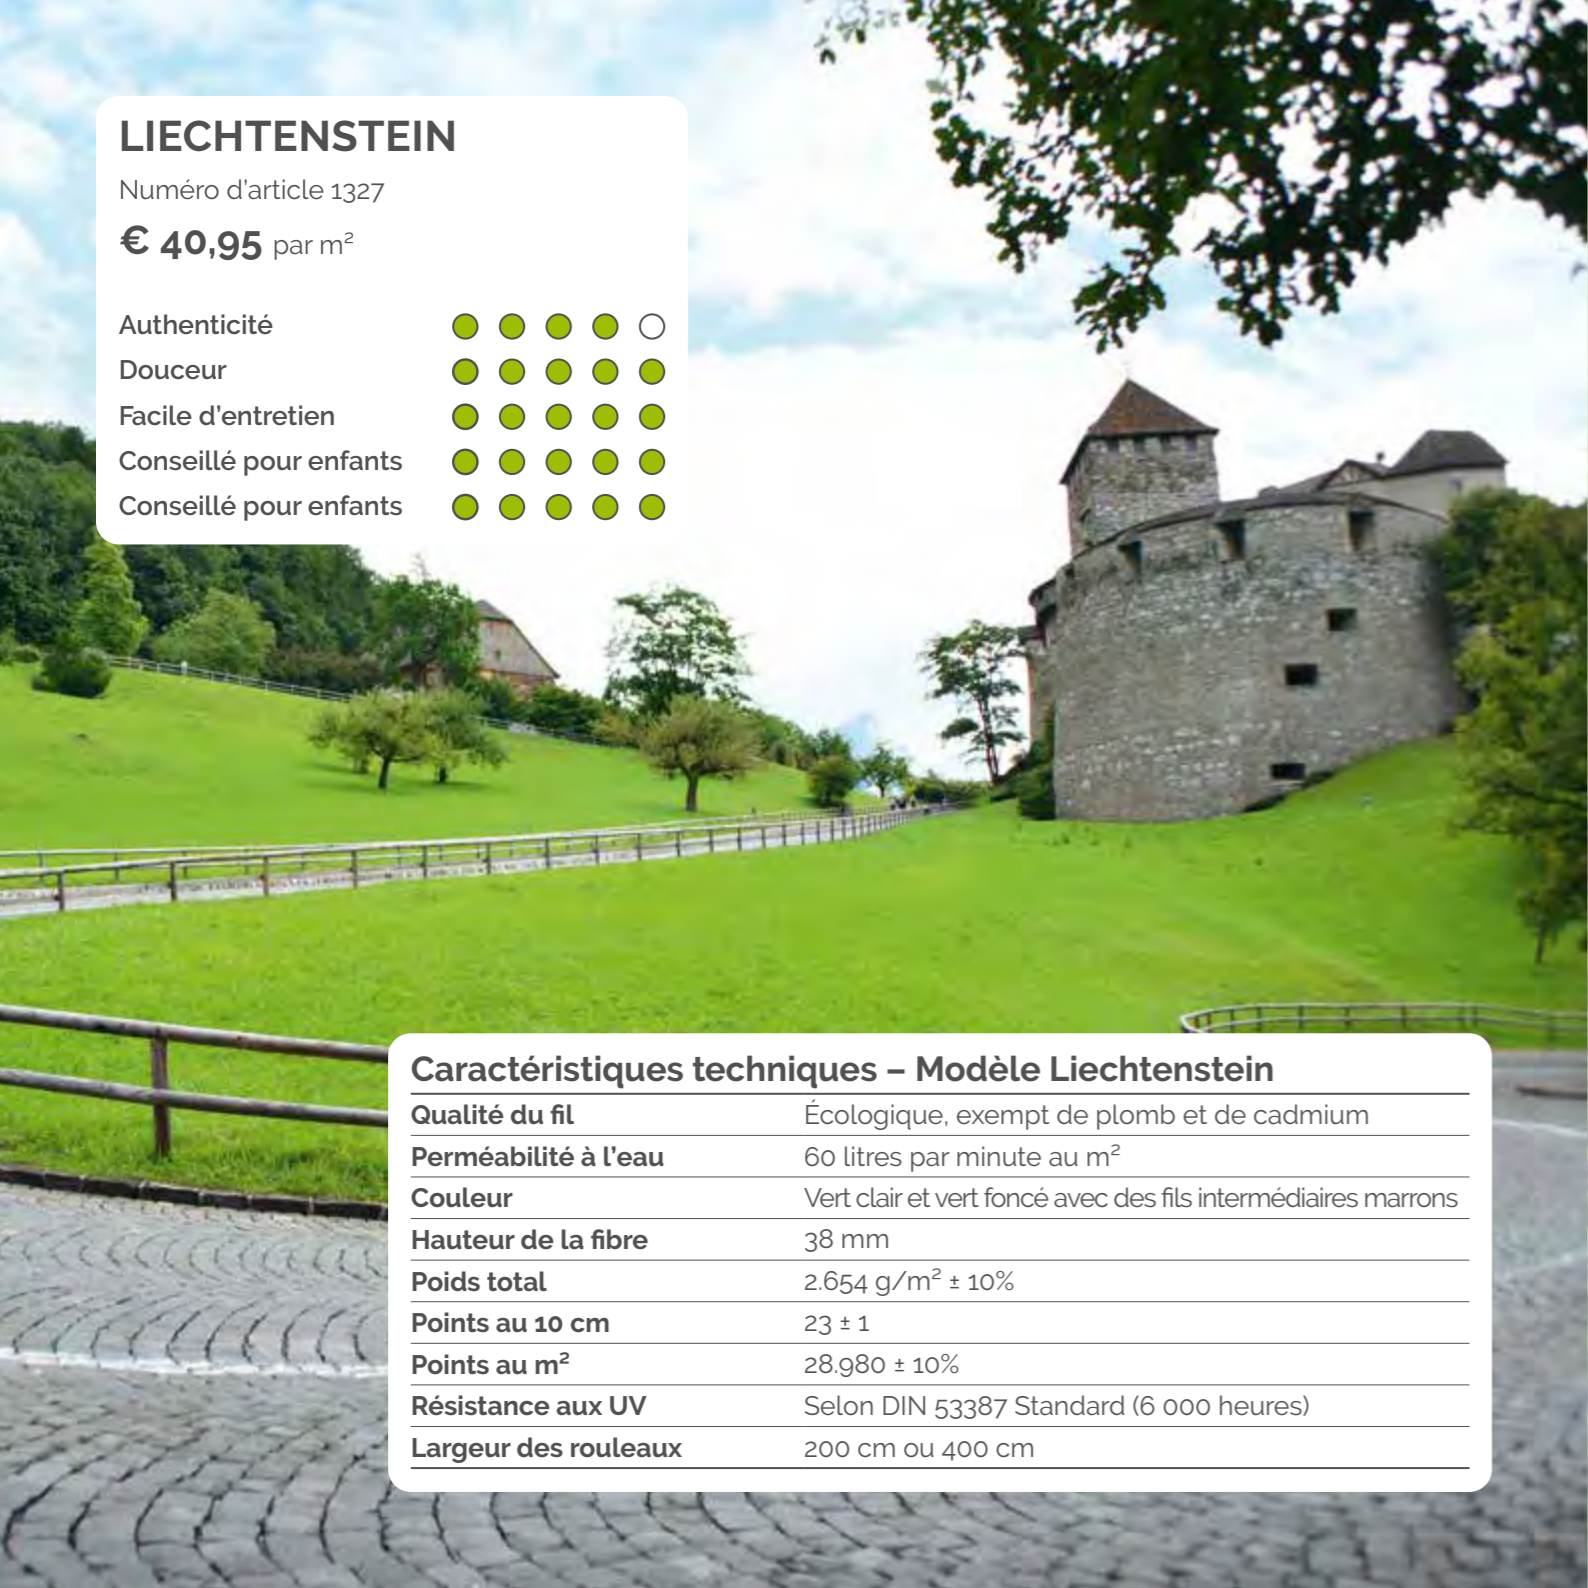

LIECHTENSTEIN

Numéro d'article 1327

€ 40,95 par m²

- Authenticité
- Douceur
- Facile d'entretien
- Conseillé pour enfants
- Conseillé pour animaux

Caractéristiques techniques – Modèle Liechtenstein

Qualité du fil	Écologique, exempt de plomb et de cadmium
Perméabilité à l'eau	60 litres par minute au m²
Couleur	Vert clair et vert foncé avec des fils intermédiaires marrons
Hauteur de la fibre	38 mm
Poids total	2.654 g/m² ± 10%
Points au 10 cm	23 ± 1
Points au m²	28.980 ± 10%
Résistance aux UV	Selon DIN 53387 Standard (6 000 heures)
Largeur des rouleaux	200 cm ou 400 cm